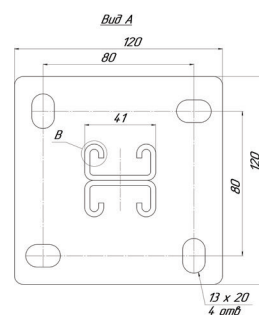

SSD-21 Страт-стойка двойная 41x21мм

ОПИСАНИЕ

Свойства и преимущества

- Крепление инженерных систем
- Монтаж к горизонтальным перекрытиям
- Зубцы для точного позиционирования и надежного соединения элементов
- Высокая несущая способность
- Крепежные отверстия размещены под углом 90°
- Удобство в использовании
- Быстрый и простой монтаж

КАТЕГОРИИ РАЗМЕЩЕНИЯ

1 ВАР. ВНУТРИ ПОМЕЩЕНИЙ

2 ВАР. ВНУТРИ И СНАРУЖИ ПОМЕЩЕНИЙ

Артикул Исполнение 1	Артикул Исполнение 2	L (мм)	S (мм)	кг/шт	Уп. min
SSD-21-200	SSD-21-200-HD	200	6	1,34	1
SSD-21-300	SSD-21-300-HD	300	6	1,67	1
SSD-21-400	SSD-21-400-HD	400	6	2,01	1
SSD-21-500	SSD-21-500-HD	500	6	2,34	1
SSD-21-600	SSD-21-600-HD	600	6	2,67	1
SSD-21-700	SSD-21-700-HD	700	6	3,01	1
SSD-21-800	SSD-21-800-HD	800	6	3,34	1
SSD-21-900	SSD-21-900-HD	900	6	3,68	1
SSD-21-1000	SSD-21-1000-HD	1000	6	4,01	1
SSD-21-1100	SSD-21-1100-HD	1100	6	4,34	1
SSD-21-1200	SSD-21-1200-HD	1200	6	4,68	1
SSD-21-1300	SSD-21-1300-HD	1300	6	5,01	1
SSD-21-1400	SSD-21-1400-HD	1400	6	5,35	1
SSD-21-1500	SSD-21-1500-HD	1500	6	5,68	1
SSD-21-1600	SSD-21-1600-HD	1600	6	6,01	1

Артикул Исполнение 1	Артикул Исполнение 2	L (мм)	S (мм)	кг/шт	Уп. min
SSD-21-1700	SSD-21-1700-HD	1700	6	6,35	1
SSD-21-1800	SSD-21-1800-HD	1800	6	6,68	1
SSD-21-1900	SSD-21-1900-HD	1900	6	7,02	1
SSD-21-2000	SSD-21-2000-HD	2000	6	7,35	1
SSD-21-2100	SSD-21-2100-HD	2100	6	7,68	1
SSD-21-2200	SSD-21-2200-HD	2200	6	8,02	1
SSD-21-2300	SSD-21-2300-HD	2300	6	8,35	1
SSD-21-2400	SSD-21-2400-HD	2400	6	8,69	1
SSD-21-2500	SSD-21-2500-HD	2500	6	9,02	1
SSD-21-2600	SSD-21-2600-HD	2600	6	9,35	1
SSD-21-2700	SSD-21-2700-HD	2700	6	9,69	1
SSD-21-2800	SSD-21-2800-HD	2800	6	10,02	1
SSD-21-2900	SSD-21-2900-HD	2900	6	10,36	1
SSD-21-3000	SSD-21-3000-HD	3000	6	10,69	1