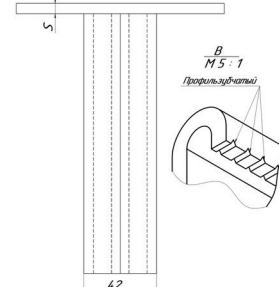

SSD-21 Страт-стойка двойная 41x21мм

ОПИСАНИЕ

Свойства и преимущества

- Крепление инженерных систем
- Монтаж к горизонтальным перекрытиям
- Зубцы для точного позиционирования и надежного соединения элементов
- Высокая несущая способность
- Крепежные отверстия размещены под углом 90°
- Удобство в использовании
- Быстрый и простой монтаж

МАТЕРИАЛ

- Сталь марки 08ГПС, ГОСТ 1050 - 88

Исполнение

1 ВАР. Цинкование по методу Сендзимира.

Климатическое исполнение УТ 2,5
соответствует ГОСТ 15150 - 69

2 ВАР. Горячее цинкование методом окупания.

Климатическое исполнение УТ 1,5
соответствует ГОСТ 15150 - 69

КАТЕГОРИИ РАЗМЕЩЕНИЯ

1 ВАР. ВНУТРИ ПОМЕЩЕНИЙ

2 ВАР. ВНУТРИ И СНАРУЖИ ПОМЕЩЕНИЙ

Артикул Исполнение 1	Артикул Исполнение 2	L (мм)	S (мм)	кг/шт	Уп. min
SSD-21-200	SSD-21-200-HD	200	6	1,34	1
SSD-21-300	SSD-21-300-HD	300	6	1,67	1
SSD-21-400	SSD-21-400-HD	400	6	2,01	1
SSD-21-500	SSD-21-500-HD	500	6	2,34	1
SSD-21-600	SSD-21-600-HD	600	6	2,67	1
SSD-21-700	SSD-21-700-HD	700	6	3,01	1
SSD-21-800	SSD-21-800-HD	800	6	3,34	1
SSD-21-900	SSD-21-900-HD	900	6	3,68	1
SSD-21-1000	SSD-21-1000-HD	1000	6	4,01	1
SSD-21-1100	SSD-21-1100-HD	1100	6	4,34	1
SSD-21-1200	SSD-21-1200-HD	1200	6	4,68	1
SSD-21-1300	SSD-21-1300-HD	1300	6	5,01	1
SSD-21-1400	SSD-21-1400-HD	1400	6	5,35	1
SSD-21-1500	SSD-21-1500-HD	1500	6	5,68	1
SSD-21-1600	SSD-21-1600-HD	1600	6	6,01	1

Артикул Исполнение 1	Артикул Исполнение 2	L (мм)	S (мм)	кг/шт	Уп. min
SSD-21-1700	SSD-21-1700-HD	1700	6	6,35	1
SSD-21-1800	SSD-21-1800-HD	1800	6	6,68	1
SSD-21-1900	SSD-21-1900-HD	1900	6	7,02	1
SSD-21-2000	SSD-21-2000-HD	2000	6	7,35	1
SSD-21-2100	SSD-21-2100-HD	2100	6	7,68	1
SSD-21-2200	SSD-21-2200-HD	2200	6	8,02	1
SSD-21-2300	SSD-21-2300-HD	2300	6	8,35	1
SSD-21-2400	SSD-21-2400-HD	2400	6	8,69	1
SSD-21-2500	SSD-21-2500-HD	2500	6	9,02	1
SSD-21-2600	SSD-21-2600-HD	2600	6	9,35	1
SSD-21-2700	SSD-21-2700-HD	2700	6	9,69	1
SSD-21-2800	SSD-21-2800-HD	2800	6	10,02	1
SSD-21-2900	SSD-21-2900-HD	2900	6	10,36	1
SSD-21-3000	SSD-21-3000-HD	3000	6	10,69	1