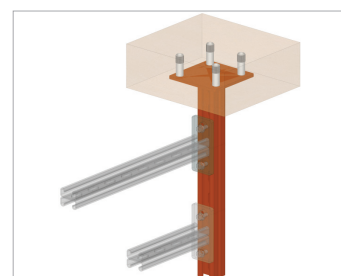

SSD-21 Страт-стойка двойная 41x21мм

ОПИСАНИЕ

Свойства и преимущества

- Крепление инженерных систем
- Монтаж к горизонтальным перекрытиям
- Зубцы для точного позиционирования и надежного соединения элементов
- Высокая несущая способность
- Крепежные отверстия размещены под углом 90°
- Удобство в использовании
- Быстрый и простой монтаж

МАТЕРИАЛ

- Сталь марки 08ГПС, ГОСТ 1050 - 88

Исполнение

1 ВАР. Цинкование по методу Сендзимира.

Климатическое исполнение УТ 2,5
соответствует ГОСТ 15150 - 69

2 ВАР. Горячее цинкование методом окупания.

Климатическое исполнение УТ 1,5
соответствует ГОСТ 15150 - 69

КАТЕГОРИИ РАЗМЕЩЕНИЯ

1 ВАР. ВНУТРИ ПОМЕЩЕНИЙ

2 ВАР. ВНУТРИ И СНАРУЖИ ПОМЕЩЕНИЙ

Артикул Исполнение 1	Артикул Исполнение 2	L (мм)	S (мм)	кг/шт	Уп. min
SSD-21-200	SSD-21-200-HD	200	6	1,34	1
SSD-21-300	SSD-21-300-HD	300	6	1,67	1
SSD-21-400	SSD-21-400-HD	400	6	2,01	1
SSD-21-500	SSD-21-500-HD	500	6	2,34	1
SSD-21-600	SSD-21-600-HD	600	6	2,67	1
SSD-21-700	SSD-21-700-HD	700	6	3,01	1
SSD-21-800	SSD-21-800-HD	800	6	3,34	1
SSD-21-900	SSD-21-900-HD	900	6	3,68	1
SSD-21-1000	SSD-21-1000-HD	1000	6	4,01	1
SSD-21-1100	SSD-21-1100-HD	1100	6	4,34	1
SSD-21-1200	SSD-21-1200-HD	1200	6	4,68	1
SSD-21-1300	SSD-21-1300-HD	1300	6	5,01	1
SSD-21-1400	SSD-21-1400-HD	1400	6	5,35	1
SSD-21-1500	SSD-21-1500-HD	1500	6	5,68	1
SSD-21-1600	SSD-21-1600-HD	1600	6	6,01	1