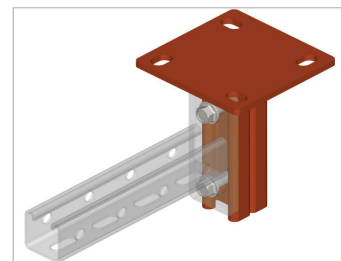

SSD-21 Страт-стойка двойная 41x21мм

ОПИСАНИЕ

Свойства и преимущества

- Крепление инженерных систем
- Монтаж к горизонтальным перекрытиям
- Зубцы для точного позиционирования и надежного соединения элементов
- Высокая несущая способность
- Крепежные отверстия размещены под углом 90°
- Удобство в использовании
- Быстрый и простой монтаж

МАТЕРИАЛ

- Сталь марки 08ГПС, ГОСТ 1050 - 88

Исполнение

1 ВАР. Цинкование по методу Сендзимира.

Климатическое исполнение УТ 2,5
соответствует ГОСТ 15150 - 69

2 ВАР. Горячее цинкование методом окупания.

Климатическое исполнение УТ 1,5
соответствует ГОСТ 15150 - 69

КАТЕГОРИИ РАЗМЕЩЕНИЯ

1 ВАР. ВНУТРИ ПОМЕЩЕНИЙ

2 ВАР. ВНУТРИ И СНАРУЖИ ПОМЕЩЕНИЙ

Артикул Исполнение 1	Артикул Исполнение 2	L (мм)	S (мм)	кг/шт	Уп. min
SSD-21-200	SSD-21-200-HD	200	6	1,34	1
SSD-21-300	SSD-21-300-HD	300	6	1,67	1
SSD-21-400	SSD-21-400-HD	400	6	2,01	1
SSD-21-500	SSD-21-500-HD	500	6	2,34	1
SSD-21-600	SSD-21-600-HD	600	6	2,67	1
SSD-21-700	SSD-21-700-HD	700	6	3,01	1
SSD-21-800	SSD-21-800-HD	800	6	3,34	1
SSD-21-900	SSD-21-900-HD	900	6	3,68	1
SSD-21-1000	SSD-21-1000-HD	1000	6	4,01	1
SSD-21-1100	SSD-21-1100-HD	1100	6	4,34	1
SSD-21-1200	SSD-21-1200-HD	1200	6	4,68	1
SSD-21-1300	SSD-21-1300-HD	1300	6	5,01	1
SSD-21-1400	SSD-21-1400-HD	1400	6	5,35	1
SSD-21-1500	SSD-21-1500-HD	1500	6	5,68	1
SSD-21-1600	SSD-21-1600-HD	1600	6	6,01	1