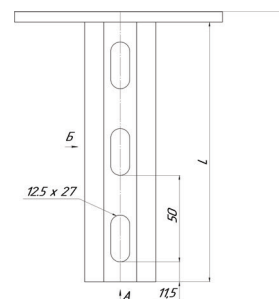

SSD-21 Страт-стойка двойная 41x21мм

ОПИСАНИЕ

Свойства и преимущества

- Крепление инженерных систем
- Монтаж к горизонтальным перекрытиям
- Зубцы для точного позиционирования и надежного соединения элементов
- Высокая несущая способность
- Крепежные отверстия размещены под углом 90°
- Удобство в использовании
- Быстрый и простой монтаж

КАТЕГОРИИ РАЗМЕЩЕНИЯ

1 ВАР. ВНУТРИ ПОМЕЩЕНИЙ

2 ВАР. ВНУТРИ И СНАРУЖИ ПОМЕЩЕНИЙ

Артикул Исполнение 1	Артикул Исполнение 2	L (мм)	S (мм)	кг/шт	Уп. min
SSD-21-200	SSD-21-200-HD	200	6	1,34	1
SSD-21-300	SSD-21-300-HD	300	6	1,67	1
SSD-21-400	SSD-21-400-HD	400	6	2,01	1
SSD-21-500	SSD-21-500-HD	500	6	2,34	1
SSD-21-600	SSD-21-600-HD	600	6	2,67	1
SSD-21-700	SSD-21-700-HD	700	6	3,01	1
SSD-21-800	SSD-21-800-HD	800	6	3,34	1
SSD-21-900	SSD-21-900-HD	900	6	3,68	1
SSD-21-1000	SSD-21-1000-HD	1000	6	4,01	1
SSD-21-1100	SSD-21-1100-HD	1100	6	4,34	1
SSD-21-1200	SSD-21-1200-HD	1200	6	4,68	1
SSD-21-1300	SSD-21-1300-HD	1300	6	5,01	1
SSD-21-1400	SSD-21-1400-HD	1400	6	5,35	1
SSD-21-1500	SSD-21-1500-HD	1500	6	5,68	1
SSD-21-1600	SSD-21-1600-HD	1600	6	6,01	1

Артикул Исполнение 1	Артикул Исполнение 2	L (мм)	S (мм)	кг/шт	Уп. min
SSD-21-1700	SSD-21-1700-HD	1700	6	6,35	1
SSD-21-1800	SSD-21-1800-HD	1800	6	6,68	1
SSD-21-1900	SSD-21-1900-HD	1900	6	7,02	1
SSD-21-2000	SSD-21-2000-HD	2000	6	7,35	1
SSD-21-2100	SSD-21-2100-HD	2100	6	7,68	1
SSD-21-2200	SSD-21-2200-HD	2200	6	8,02	1
SSD-21-2300	SSD-21-2300-HD	2300	6	8,35	1
SSD-21-2400	SSD-21-2400-HD	2400	6	8,69	1
SSD-21-2500	SSD-21-2500-HD	2500	6	9,02	1
SSD-21-2600	SSD-21-2600-HD	2600	6	9,35	1
SSD-21-2700	SSD-21-2700-HD	2700	6	9,69	1
SSD-21-2800	SSD-21-2800-HD	2800	6	10,02	1
SSD-21-2900	SSD-21-2900-HD	2900	6	10,36	1
SSD-21-3000	SSD-21-3000-HD	3000	6	10,69	1